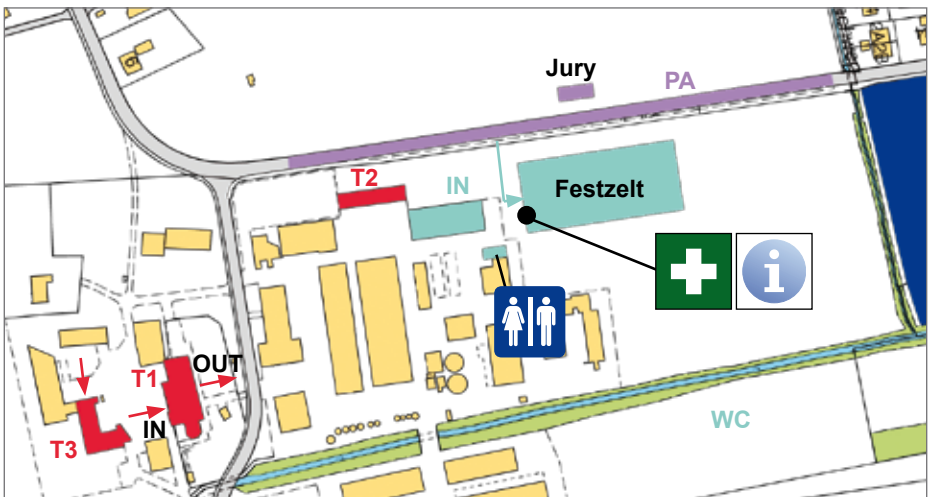

Tänikon

- **T1** Kirche Tänikon, Wettspiel
- **T2** Vorprobe Messpavillon
- **T3** Vorprobe Kantine
- **IN** Instrumentendepot (Prüfhalle 1)
- **PA** Parademusik