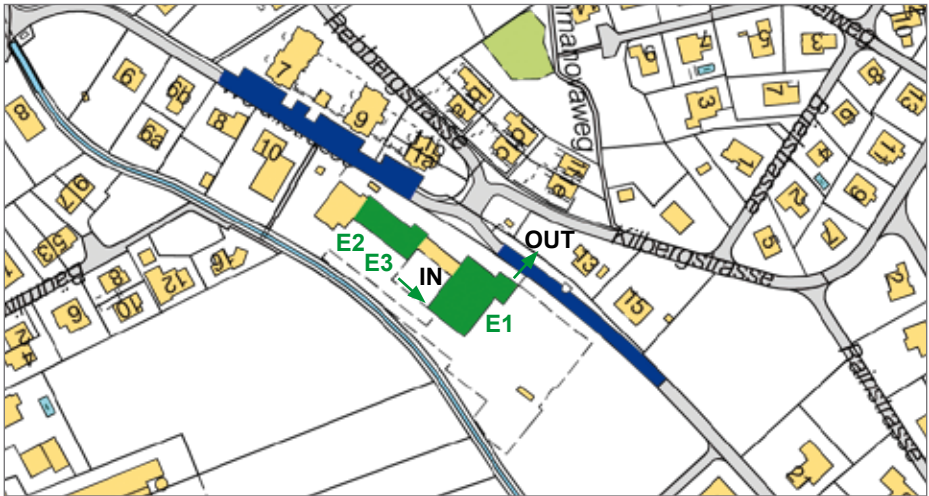

nur gültig bis 1. Mai 2012

von Guntershausen

von Aadorf

Shuttlebus Tänikon - Schulhaus Ettenhausen

07.30 - 12.00 Uhr bei Bedarf

Fussweg zum Schulhaus Ettenhausen wird am Festtag beschildert

Ettenhausen

- E1** Turnhalle Ettenhausen Schulhaus, Wettspiel
- E2** Vorprobe Schulhaus UG
- E3** Vorprobe Schulhaus OG