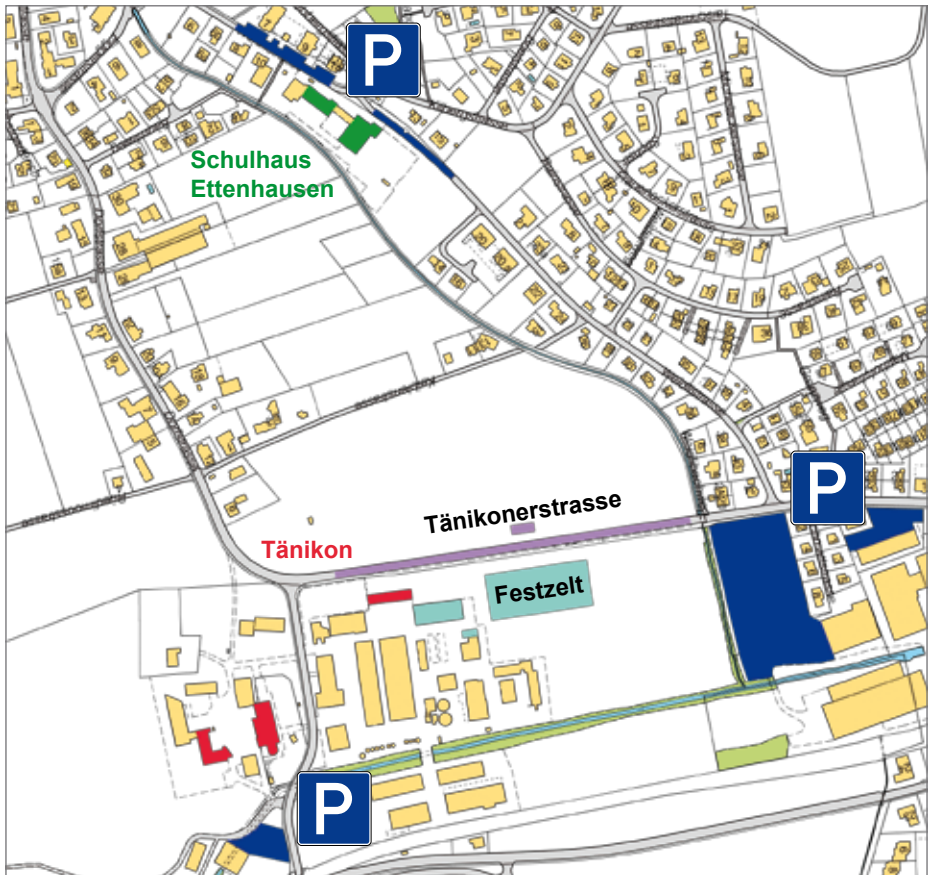

nur gültig bis 1. Mai 2012

von Guntershausen

von Aadorf

Shuttlebus Tänikon - Schulhaus Ettenhausen

07.30 - 12.00 Uhr bei Bedarf

Fussweg zum Schulhaus Ettenhausen wird am Festtag beschildert

Ettenhausen

- E1** Turnhalle Ettenhausen Schulhaus, Wettspiel
- E2** Vorprobe Schulhaus UG
- E3** Vorprobe Schulhaus OG